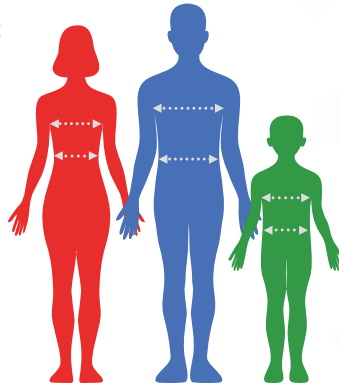

## BODY MEASUREMENTS / MESURE DU CORPS

### 1. Chest Measurement / Mesure du tour de poitrine:

Measure approximately 1" below underarm across the shoulder blades. Women are to measure at the fullest part of their body.

Prenez la mesure environ 1 po en dessous des aisselles au niveau des omoplates. Les femmes doivent prendre leur mesure au niveau de leur poitrine.

### 2. Waist Measurement / Mesure de la taille:

Measure loosely around the middle of your body.

Mesure à prendre au milieu du corps sans serrer.

Adult-Mens / Adulte-Homme	XS/TP	S/P	M/M	L/G	XL/TG	2XL/2TG	3XL/3TG	4XL/4TG	5XL/5TG
Chest / Poitrine	33-35	36-38	39-41	42-44	45-47	48-50	51-53	54-56	57-59
Waist / Taille	26-28	29-31	32-34	35-37	38-40	41-43	44-46	47-49	50-52
<b>Ladies / Femme</b>	<b>XS/TP (2)</b>	<b>S/P (4-6)</b>	<b>M/M (8-10)</b>	<b>L/G (12-14)</b>	<b>XL/TG (16-18)</b>	<b>2XL/2TG (20)</b>			
Chest / Poitrine	30-32	33-35	36-38	39-41	42-44	45-47			
Waist / Taille	24-25	26-27	28-30	31-31	33-35	36-38			
<b>Youth / Jeune</b>	<b>XS/TP (4-6)</b>	<b>S/P (8-10)</b>	<b>M/M (10-12)</b>	<b>L/G (14-16)</b>	<b>XL/TG (18-20)</b>				
Chest / Poitrine	24-26	27-29	30-32	33-35	36-38				
Waist / Taille	22-23	24-25	26-27	28-29	30-31				